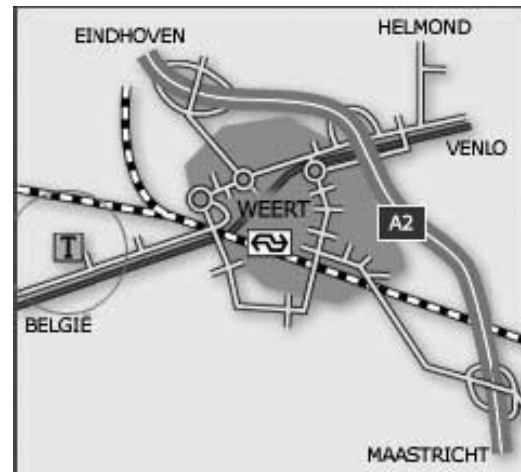

Routebeschrijving naar Trespa International B.V., Weert

Trespa International B.V.
Wetering 20
6002 SM Weert
Tel. 0495 – 458358
Fax 0495 – 458570

Van Antwerpen richting Eindhoven (A2/E34)

- > Vanuit de richting Eindhoven
- > Neem de afslag Weert Noord/Stramproy (38)
- > Bij de rotonde, neem de afslag Maaseik/Industrieterrein "De Kempen" (rechtsaf)
- > Bij de volgende rotonde draait u linksaf (3/4 van de rotonde) richting Budel/Industrieterrein "De Kempen". Het kanaal ligt aan uw linkerkant
- > Na ± 3 km ligt Trespa International B.V. aan uw rechterzijde

Vanuit de richting Maastricht (A2)

- > Vanuit de richting Maastricht-Weert
- > Neem de afslag Nederweert/Helmond/Weert (39) Houdt hierbij de richting Weert aan
- > Bij de rotonde, neem de afslag Maaseik/Industrieterrein "De Kempen" (rechtdoor)
- > Bij de volgende rotonde draait u linksaf (3/4 van de rotonde) richting Budel/Industrieterrein "De Kempen". Het kanaal ligt aan uw linkerkant
- > Na ± 3 km ligt Trespa International B.V. aan uw rechterzijde